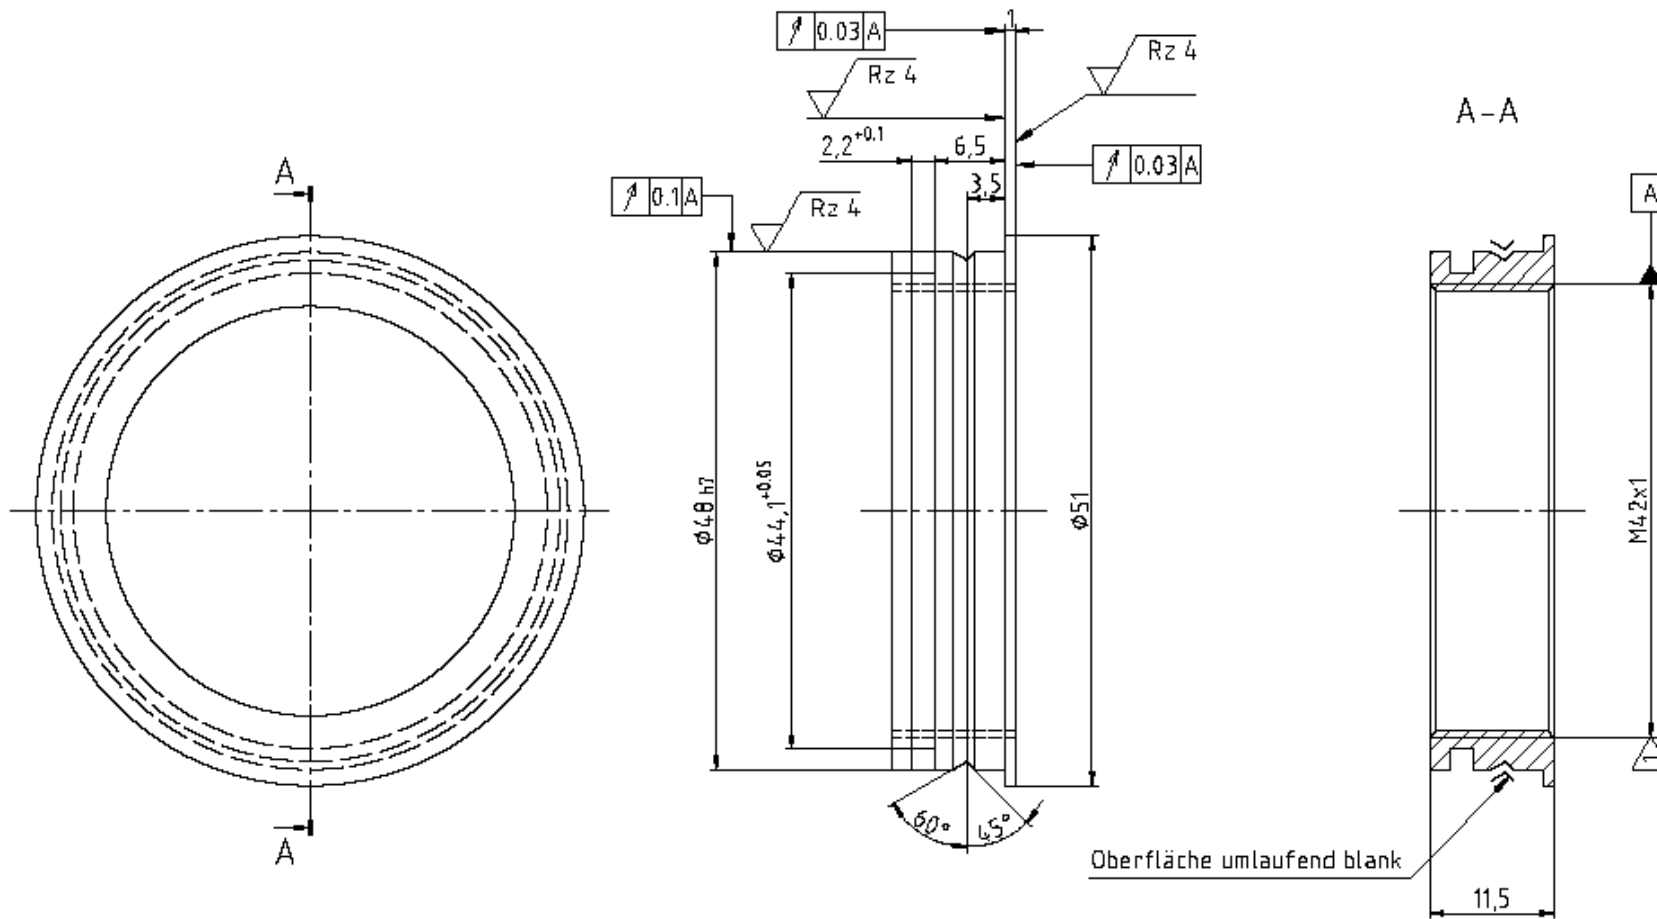

## Technical Specification

M42x1-mount adapter

for b,f,k cameras

Order Number 2000012965

Basler AG

An der Strusbek 60-62

22926 Ahrensburg, Germany

# Drawing

Oberfläche: Galvanisch verzinkt / schwarz chromatiert 8p

geprüft mit Gewinde-Grenzlehndorn M4,2 x 16H  
Gewinde und Fase blank